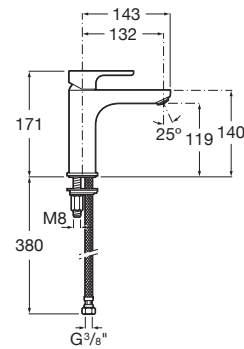

Publication Status

Tipo de aireador: Coin slot

Tipo de cartucho: Cerámico

Tipo de desagüe: Desagüe no incluido

Tipo de grifería: Monomando

Tipo de instalación: De repisa

Evershine

SoftTurn®