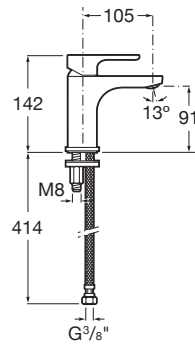

L20

Mezclador monomando para lavabo con cuerpo liso, Cold Start

PVPR (IVA INCLUIDO)

130,68 €

DIBUJOS TÉCNICOS

CARACTERÍSTICAS

Mezclador monomando para lavabo con cuerpo liso y enlaces de alimentación flexibles. No incluye desagüe clic-clac. Apertura en agua fría

Acabado: Cromado

Ahorro de agua y energía

Apertura frontal en agua fría

Caudal (l/min a 3 bares): 5

Caño fijo

Desagüe no incluido

Diámetro de la toma de agua (mm): 3

Enlaces de alimentación flexibles incluidos

Garantía: 5 años

Lugar de instalación: Lavabo

Nivel acústico (dB): Grupo 1 (Hasta 20 dB)

Posición del caño: Central

Posición del tirador: Superior

Rosca de la toma de agua: 3/8"

Tipo de aireador: Reparado

Tipo de cartucho: Cerámico