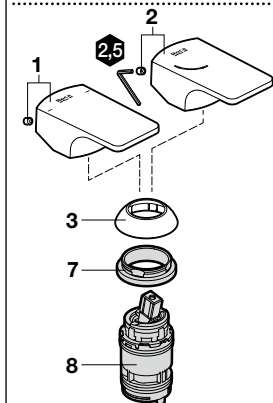

3

A5A3901

A5A3E01

A5A3201

A5A3F01

A5A3001