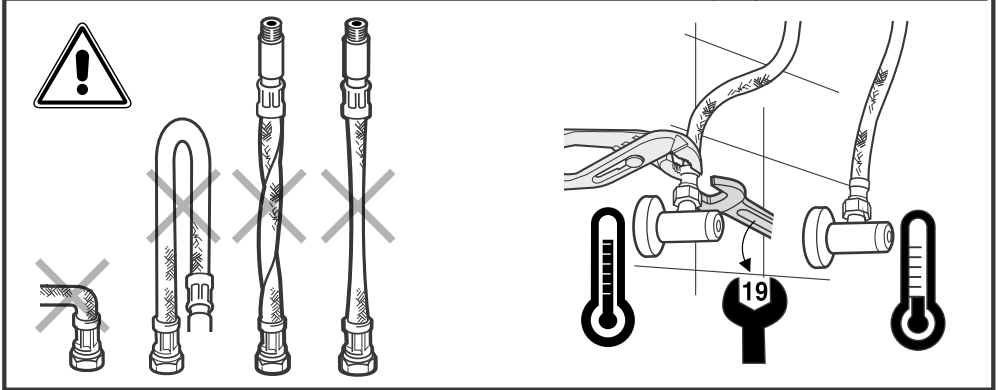

Roca

L90

 P 	P bar	 MAX 10	
 P 	P bar	MIN 1  5 MAX	 3 2 
  T	°C	 80 MAX.	 65 50 
 Q (3 bar)	l/min	 5	 20

A5A3E01
A5A3F01
A5A3G01

A5A3001
A5A3201
A5A3901
A5A3401

3

A5A3901

A5A3E01