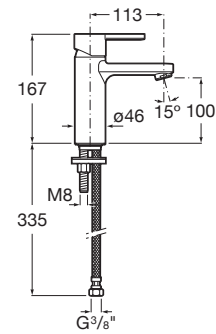

Acabado: Cromado

Ahorro de agua y energía

Apertura frontal en agua fría

Caudal (l/min a 3 bares): 5

Desagüe click-clack

Enlaces de alimentación flexibles incluidos

Limitador de caudal

Lugar de instalación: Lavabo

Posición del tirador: Superior

Publication Status

Tipo de aireador: Integrado

Tipo de desagüe: Desagüe click-clack

Tipo de grifería: Monomando

Tipo de instalación: De repisa

Evershine

SoftTurn®