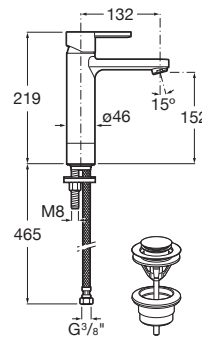

Posición del tirador: Superior

Publication Status

Tipo de aireador: Integrado

Tipo de cartucho: Cerámico

Tipo de desagüe: Desagüe no incluido

Tipo de grifería: Monomando

Tipo de instalación: De repisa

Evershine