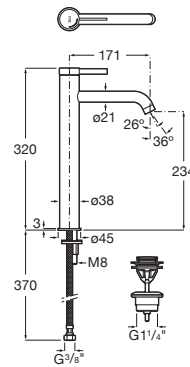

ONA

Mezclador monomando para lavabo con caño alto, desagüe click-clack y cuerpo liso

PVPR (IVA INCLUIDO)

499,73 €

DIBUJOS TÉCNICOS

CARACTERÍSTICAS

Mezclador monomando para lavabo con caño alto, cuerpo liso y enlaces de alimentación flexibles. Incluye desagüe click-clack en el mismo acabado de color que la grifería. Apertura en agua fría.

Acabado: Cromado

Ahorro de agua y energía

Apertura frontal en agua fría

Caudal (l/min a 3 bares): 5

Caño alto

Desagüe click-clack

Enlaces de alimentación flexibles incluidos

Lugar de instalación: Lavabo

Posición del tirador: Superior

Publication Status

Rosca de la toma de agua: 3/8"

Tipo de desagüe: Desagüe click-clack

Tipo de grifería: Monomando

Tipo de instalación: De repisa

Evershine

SoftTurn®