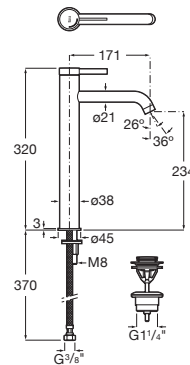

ONA

Mezclador monomando para lavabo con caño alto,  
desagüe click-clack y cuerpo liso

PVPR (IVA INCLUIDO)

536,03 €

DIBUJOS TÉCNICOS

## CARACTERÍSTICAS

Mezclador monomando para lavabo con caño alto, cuerpo liso y enlaces de alimentación flexibles. Incluye desagüe click-clack en el mismo acabado de color que la grifería. Apertura en agua fría.

Acabado: Cromado

Ahorro de agua y energía

Apertura frontal en agua fría

Caudal (l/min a 3 bares): 5

Caño alto

Desagüe click-clack

Enlaces de alimentación flexibles incluidos

Lugar de instalación: Lavabo

Posición del tirador: Superior

Publication Status

Rosca de la toma de agua: 3/8"

Tipo de desagüe: Desagüe click-clack

Tipo de grifería: Monomando

Tipo de instalación: De repisa

Evershine

SoftTurn®