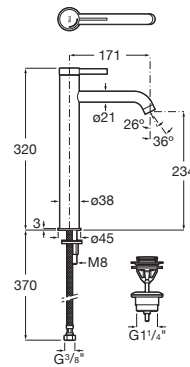

ONA

Mezclador monomando para lavabo con caño alto, desagüe click-clack y cuerpo liso

PVPR (IVA INCLUIDO)

358,16 €

DIBUJOS TÉCNICOS

CARACTERÍSTICAS

Mezclador monomando para lavabo con caño alto, cuerpo liso y enlaces de alimentación flexibles. Incluye desagüe click-clack en el mismo acabado de color que la grifería. Apertura en agua fría.

Acabado: Cromado

Ahorro de agua y energía

Apertura frontal en agua fría

Caudal (l/min a 3 bares): 5

Caño alto

Desagüe click-clack

Enlaces de alimentación flexibles incluidos

Lugar de instalación: Lavabo

Posición del tirador: Superior

Publication Status

Rosca de la toma de agua: 3/8"

Tipo de desagüe: Desagüe click-clack

Tipo de grifería: Monomando

Tipo de instalación: De repisa

Evershine

SoftTurn®