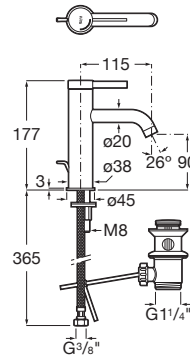

ONA

Mezclador monomando para lavabo con desagüe automático, Cold Start

PVPR (IVA INCLUIDO)

168,19 €

DIBUJOS TÉCNICOS

CARACTERÍSTICAS

Mezclador monomando para lavabo con desagüe automático y enlaces de alimentación flexibles. Apertura en agua fría.

Acabado: Cromado

Ahorro de agua y energía

Apertura frontal en agua fría

Desagüe automático

Enlaces de alimentación flexibles incluidos

Lugar de instalación: Lavabo

Posición del tirador: Superior

Publication Status