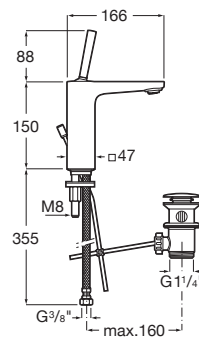

PALS

Mezclador monomando para lavabo con cuerpo liso y desagüe click-clack

PVPR (IVA INCLUIDO)

353,32 €

DIBUJOS TÉCNICOS

CARACTERÍSTICAS

Mezclador monomando para lavabo con cuerpo liso y con enlaces de alimentación flexibles. Incluye desagüe click-clack.

Acabado: Cromado

Desagüe click-clack

Lugar de instalación: Lavabo

Posición del tirador: Superior

Publication Status

Tipo de desagüe: Desagüe click-clack

Tipo de grifería: Monomando

Tipo de instalación: De repisa