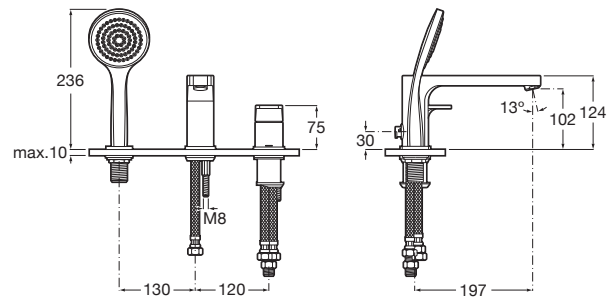

L90

**Mezclador monomando de repisa para baño-  
ducha con caño de 197 mm, inversor y ducha de  
mano**

PVPR (IVA INCLUIDO)

**1331,00 €**

DIBUJOS TÉCNICOS

CARACTERÍSTICAS

Acabado: Cromado

Enlaces de alimentación flexibles incluidos

Inversor: Automático

Lugar de instalación: Bañera, Ducha

Posición del tirador: Lateral

Publication Status

Tipo de aireador: Integrado

Tipo de cartucho: Cerámico

Tipo de grifería: Monomando

Tipo de instalación: De repisa