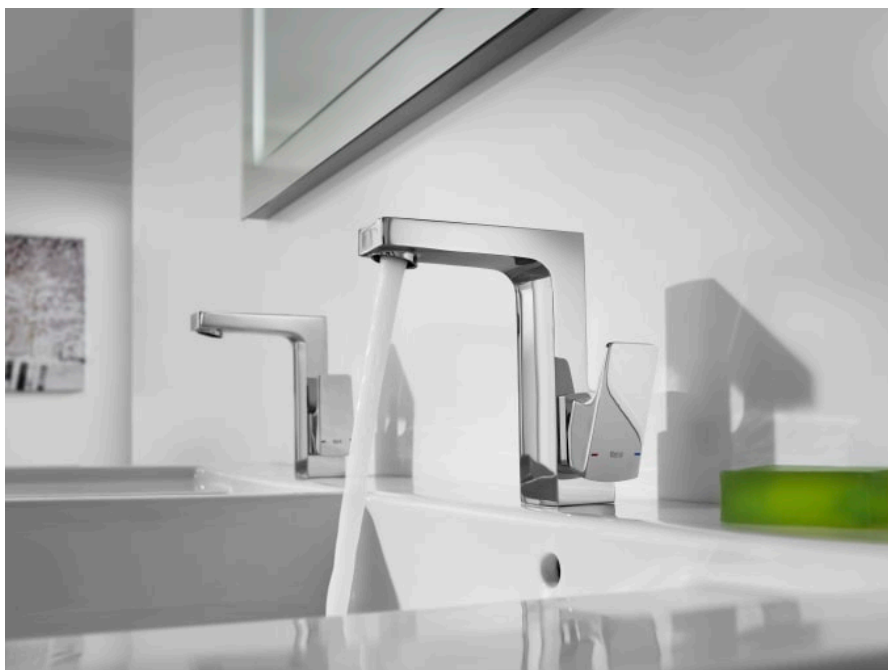

L90

Apuesta por la perfección de un acabado que nos transporta a un universo regido por la tecnología. Ángulos, rectas y planos se suceden en una propuesta de estilo singular, especialmente recomendada para los amantes del diseño inspirado en la vida urbana.

MANUALES Y RECURSOS

[Installation Handbook](#)