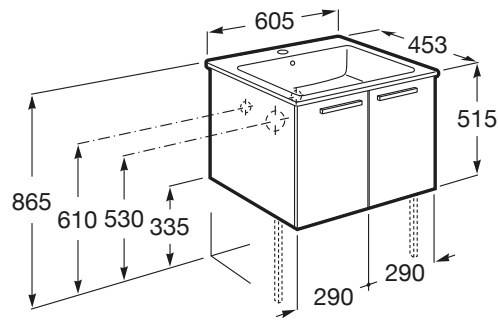

VICTORIA

Unik (mueble base con puertas y lavabo)

MEDIDAS

Longitud	605 mm
Anchura	453 mm
Altura	515 mm

COLORES Y ACABADOS

PVPR (IVA INCLUIDO)

356,95 €

DIBUJOS TÉCNICOS

CARACTERÍSTICAS

UNIK - Conjunto de mueble base con puertas y lavabo de sobremueble.
Sifón no incluido. No incluye patas ni grifería.

Armario-espejo / Tipo de puerta: Batiente

Instalación de la grifería: En el lavabo