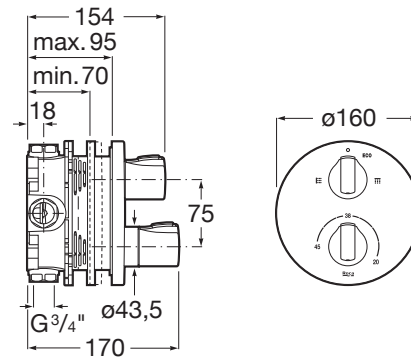

T-1000

ROUND - Mezclador termostático empotrable para baño-ducha. A completar con RocaBox A525869403

PVPR (IVA INCLUIDO)

730,84 €

DIBUJOS TÉCNICOS

CARACTERÍSTICAS

ROUND - Mezclador termostático empotrable para baño-ducha. A completar con RocaBox A525869403. No incluye enlaces de alimentación flexibles.

Acabado: Cromado

Incluye Toma de agua: No incluido

Inversor regulador de caudal

Lugar de instalación: Bañera

Numero de entradas de agua: 2

Publication Status

Salida inferior libre

Selección de temperatura

Tipo de cartucho: Termostático

Tipo de grifería: Termostático

Tipo de grifería: Termostático

Tipo de instalación: Empotrada

Evershine

Quick reaction ®

SafeTouch ®

Security 38° ®