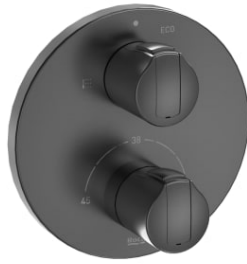

T-1000

ROUND - Mezclador termostático empotrable para baño-ducha. A completar con RocaBox A525869403

PVPR (IVA INCLUIDO)

730,84 €

DIBUJOS TÉCNICOS

CARACTERÍSTICAS

ROUND - Mezclador termostático empotrable para baño-ducha. A completar con RocaBox A525869403. No incluye enlaces de alimentación flexibles.

Acabado: Cromado

Incluye Toma de agua: No incluido

Inversor regulador de caudal

Lugar de instalación: Bañera

Numero de entradas de agua: 2

Publication Status

Salida inferior libre

Selección de temperatura

Tipo de cartucho: Termostático

Tipo de grifería: Termostático

Tipo de grifería: Termostático

Tipo de instalación: Empotrada

Evershine

Quick reaction ®

SafeTouch ®

Security 38° ®