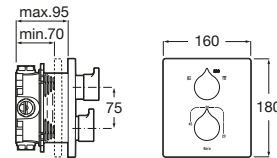

Lugar de instalación: Bañera, Ducha

Publication Status

Selección de temperatura

Tipo de cartucho: Termostático

Tipo de grifería: Termostático

Tipo de instalación: Empotrada

Evershine

Quick reaction ©