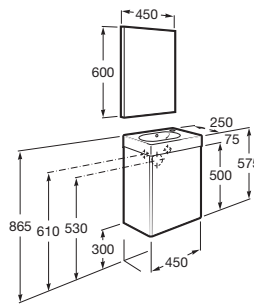

MINI

Pack con espejo (mueble base, lavabo y espejo)

MEDIDAS

Longitud	450 mm
Anchura	250 mm
Altura	575 mm

COLORES Y ACABADOS

155 Roble texturizado

PVPR (IVA INCLUIDO)

244,42 €

DIBUJOS TÉCNICOS

CARACTERÍSTICAS

PACK - Conjunto de mueble base, lavabo de sobremueble y espejo.

Descripción larga: CJTO. MINI C/ESPEJO 450MM WENGÉ TX

Forma lavabo: Ovalado

Instalación de la grifería: En el lavabo

Lavabo / Agujeros para grifería: 1 Agujero en el lado derecho

Material / Lavabo: Porcelana

Medidas / Espejo / Altura (mm): 600

Medidas / Espejo / Anchura (mm): 10

Medidas / Espejo / Longitud (mm): 450

Mueble base / Combinación de puertas y cajones: 1 Puerta