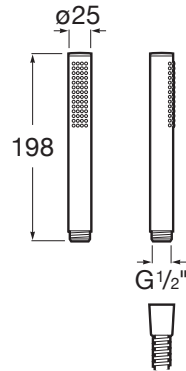

T-1000

Pack Termostático RocaBox Round

PVPR (IVA INCLUIDO)

845,79 €

DIBUJOS TÉCNICOS

CARACTERÍSTICAS

Pack Termostático RocaBox Round. Incluye mezclador termostático empotrable para baño-ducha, rociador circular ABS, brazo de ducha de pared, soporte toma de agua, flexo metálico y ducha de mano.

Acabado: Cromado

Incluye Toma de agua: Incluido

Lugar de instalación: Ducha

Numero de entradas de agua: 2

Publication Status

Selección de temperatura

Tipo de cartucho: Termostático

Tipo de grifería: Termostático

Tipo de instalación: Empotrada

Evershine

Quick reaction ®

SafeTouch ®

Security 38° ®

INCLUYE

Brazo de pared para rociador de 400 mm

5B0250C00

STICK ROUND - Ducha de mano con 1 función

5B9B61C00

Flexible metálico anti-torsión universal de 1,70 m

5B2716C00

RocaBox universal

525869403

Toma de agua cromada de 1/2" para flexible de ducha con soporte para ducha de mano integrado