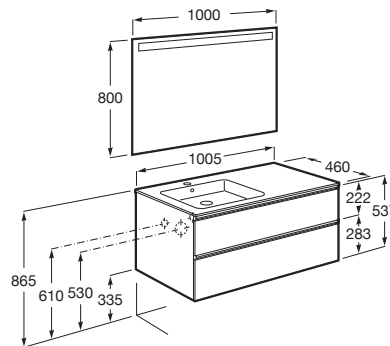

THE GAP

Pack (mueble base de dos cajones, lavabo izquierda y espejo LED)

MEDIDAS

Longitud	1005 mm
Anchura	460 mm
Altura	537 mm

COLORES Y ACABADOS

434 Fresno nórdico

PVPR (IVA INCLUIDO)

711,48 €

DIBUJOS TÉCNICOS

CARACTERÍSTICAS

PACK - Conjunto de mueble base de dos cajones con lavabo en posición izquierda y espejo Eidos con luz LED integrada en la parte superior. No incluye patas ni grifería.

Espejo / Iluminación: Integrada en el espejo
Espejo / Número de luces: 1
Espejo / Tipo de luz: Led
Espejo / Índice de Protección de la luz: IP 44
Forma lavabo: Cuadrado
Instalación de la grifería: En el lavabo
Lavabo / Agujeros para grifería: 1 Agujero en el centro
Lavabo / Posición de la repisa: Izquierda
Lavabo / Repisa integrada
Material / Lavabo: Porcelana
Material / Marco del espejo: Aluminio, Vidrio templado
Material / Mueble base: Tablero de particulas
Medidas / Espejo / Altura (mm): 800
Medidas / Espejo / Longitud (mm): 1000
Medidas / Lavabo y mueble / Altura (mm): 537
Medidas / Lavabo y mueble / Anchura (mm): 460
Medidas / Lavabo y mueble / Longitud (mm): 1005
Mueble base / Combinación de puertas y cajones: 2 Cajones
Mueble base / Estructura: Cajones
Mueble base / Separadores internos
Mueble base / Sistema de apertura y cierre: Cajones con cierre amortiguado
Mueble base / Tipo de puerta: Corredera
Posición del lavabo: Izquierda
Posición del toallero: Izquierda
Publication Status
Tipo de instalación: Suspendido, Suspendido con patas