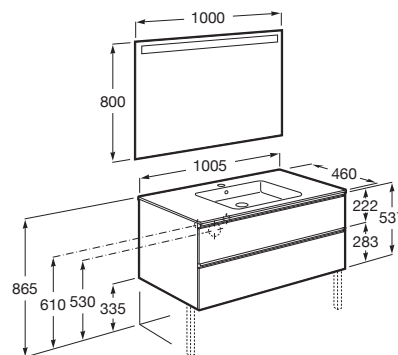

THE GAP

Pack (mueble base de dos cajones, lavabo centrado y espejo LED)

MEDIDAS

Longitud	1005 mm
Anchura	460 mm
Altura	537 mm

COLORES Y ACABADOS

PVPR (IVA INCLUIDO)

711,48 €

DIBUJOS TÉCNICOS

CARACTERÍSTICAS

PACK - Conjunto de mueble base de dos cajones con lavabo en posición centrada y espejo Eidos con luz LED integrada en la parte superior. No incluye patas ni grifería.

Espejo / Iluminación: Integrada en el espejo
Espejo / Tipo de luz: Led
Forma lavabo: Cuadrado
Instalación de la grifería: En el lavabo
Lavabo / Agujeros para grifería: 1 Agujero en el centro
Lavabo / Posición de la repisa: A ambos lados
Lavabo / Repisa integrada
Material / Lavabo: Porcelana
Material / Mueble base: Tablero de particulas
Medidas / Espejo / Altura (mm): 800
Medidas / Espejo / Longitud (mm): 1000
Medidas / Lavabo y mueble / Altura (mm): 537
Medidas / Lavabo y mueble / Anchura (mm): 460
Medidas / Lavabo y mueble / Longitud (mm): 1005
Mueble base / Combinación de puertas y cajones: 2 Cajones
Mueble base / Estructura: Cajones
Mueble base / Sistema de apertura y cierre: Cajones con cierre amortiguado
Posición del lavabo: Central
Publication Status
Tipo de instalación: Suspendido