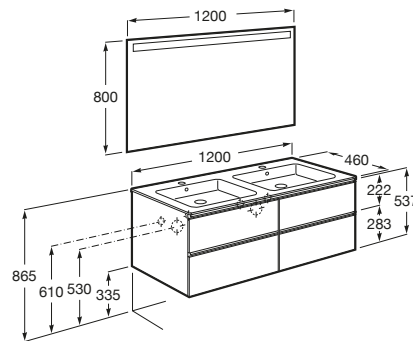

THE GAP

Pack (mueble base de cuatro cajones, lavabo doble y espejo LED)

MEDIDAS

Longitud	1200 mm
Anchura	460 mm
Altura	537 mm

COLORES Y ACABADOS

402 Roble City texturizado

PVPR (IVA INCLUIDO)

1212,42 €

DIBUJOS TÉCNICOS

CARACTERÍSTICAS

PACK - Conjunto de mueble base de cuatro cajones con lavabo doble y espejo Eidos con luz LED integrada en la parte superior. No incluye patas ni grifería.

Espejo / Iluminación: Integrada en el espejo
Espejo / Número de luces: 1
Espejo / Tipo de luz: Led
Espejo / Índice de Protección de la luz: IP 44
Forma lavabo: Cuadrado
Instalación de la grifería: En el lavabo
Lavabo / Agujeros para grifería: 1 Agujero en el centro
Lavabo / Doble seno
Lavabo / Posición de la repisa: A ambos lados
Lavabo / Repisa integrada
Material / Lavabo: Porcelana
Material / Marco del espejo: Aluminio, Vidrio templado
Material / Mueble base: Tablero de partículas
Medidas / Espejo / Altura (mm): 800
Medidas / Espejo / Longitud (mm): 1200
Medidas / Lavabo y mueble / Altura (mm): 537
Medidas / Lavabo y mueble / Anchura (mm): 460
Medidas / Lavabo y mueble / Longitud (mm): 1200
Mueble base / Combinación de puertas y cajones: 4 Cajones
Mueble base / Estructura: Cajones
Mueble base / Separadores internos
Mueble base / Sistema de apertura y cierre: Cajones con cierre amortiguado
Mueble base / Tipo de puerta: Corredera
Posición del toallero: Izquierda
Publication Status
Tipo de instalación: Suspendido, Suspendido con patas