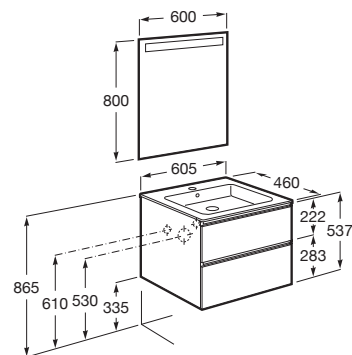

THE GAP

Pack (mueble base de dos cajones, lavabo central y espejo LED)

MEDIDAS

Longitud	605 mm
Anchura	460 mm
Altura	537 mm

COLORES Y ACABADOS

PVPR (IVA INCLUIDO)

586,85 €

DIBUJOS TÉCNICOS

CARACTERÍSTICAS

PACK - Conjunto de mueble base de dos cajones con lavabo en posición central y espejo Eidos con luz LED integrada en la parte superior. No incluye patas ni grifería.

Espejo / Iluminación: Integrada en el espejo  
Espejo / Número de luces: 1  
Espejo / Tipo de luz: Led  
Espejo / Índice de Protección de la luz: IP 44  
Forma lavabo: Cuadrado  
Instalación de la grifería: En el lavabo  
Lavabo / Agujeros para grifería: 1 Agujero en el centro  
Lavabo / Posición de la repisa: A ambos lados  
Lavabo / Repisa integrada  
Material / Lavabo: Porcelana  
Material / Marco del espejo: Aluminio, Vidrio templado  
Material / Mueble base: Tablero de partículas  
Medidas / Espejo / Altura (mm): 800  
Medidas / Espejo / Longitud (mm): 600  
Medidas / Lavabo y mueble / Altura (mm): 537  
Medidas / Lavabo y mueble / Anchura (mm): 460  
Medidas / Lavabo y mueble / Longitud (mm): 605  
Mueble base / Combinación de puertas y cajones: 2 Cajones  
Mueble base / Estructura: Cajones  
Mueble base / Separadores internos  
Mueble base / Sistema de apertura y cierre: Cajones con cierre amortiguado  
Mueble base / Tipo de puerta: Corredera  
Posición del lavabo: Central  
Posición del toallero: Izquierda  
Publication Status  
Tipo de instalación: Suspendido, Suspendido con patas