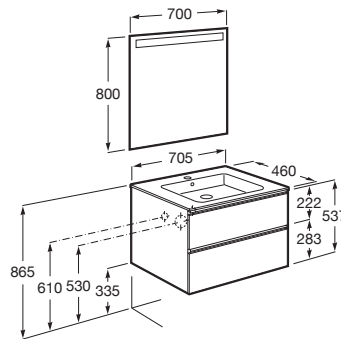

THE GAP

Pack (mueble base de dos cajones, lavabo central y espejo LED)

MEDIDAS

Longitud	705 mm
Anchura	460 mm
Altura	537 mm

COLORES Y ACABADOS

PVPR (IVA INCLUIDO)

601,37 €

DIBUJOS TÉCNICOS

CARACTERÍSTICAS

PACK - Conjunto de mueble base de dos cajones con lavabo en posición central y espejo Eidos con luz LED integrada en la parte superior. No incluye patas ni grifería.

Espejo / Iluminación: Integrada en el espejo  
Espejo / Número de luces: 1  
Espejo / Tipo de luz: Led  
Espejo / Índice de Protección de la luz: IP 44  
Forma lavabo: Cuadrado  
Instalación de la grifería: En el lavabo  
Lavabo / Agujeros para grifería: 1 Agujero en el centro  
Lavabo / Posición de la repisa: A ambos lados  
Lavabo / Repisa integrada  
Material / Lavabo: Porcelana  
Material / Marco del espejo: Aluminio, Vidrio templado  
Material / Mueble base: Tablero de partículas  
Medidas / Espejo / Altura (mm): 800  
Medidas / Espejo / Longitud (mm): 700  
Medidas / Lavabo y mueble / Altura (mm): 537  
Medidas / Lavabo y mueble / Anchura (mm): 460  
Medidas / Lavabo y mueble / Longitud (mm): 705  
Mueble base / Combinación de puertas y cajones: 2 Cajones  
Mueble base / Estructura: Cajones  
Mueble base / Separadores internos  
Mueble base / Sistema de apertura y cierre: Cajones con cierre amortiguado  
Mueble base / Tipo de puerta: Corredera  
Posición del lavabo: Central  
Posición del toallero: Izquierda  
Publication Status  
Tipo de instalación: Suspendido, Suspendido con patas