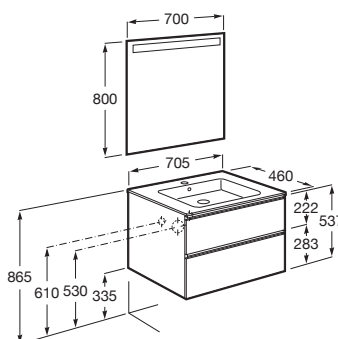

THE GAP

Pack (mueble base de dos cajones, lavabo central y espejo LED)

MEDIDAS

Longitud	705 mm
Anchura	460 mm
Altura	537 mm

COLORES Y ACABADOS

434 Fresno nórdico

PVPR (IVA INCLUIDO)

601,37 €

DIBUJOS TÉCNICOS

CARACTERÍSTICAS

PACK - Conjunto de mueble base de dos cajones con lavabo en posición central y espejo Eidos con luz LED integrada en la parte superior. No incluye patas ni grifería.

Espejo / Iluminación: Integrada en el espejo
Espejo / Número de luces: 1
Espejo / Tipo de luz: Led
Espejo / Índice de Protección de la luz: IP 44
Forma lavabo: Cuadrado
Instalación de la grifería: En el lavabo
Lavabo / Agujeros para grifería: 1 Agujero en el centro
Lavabo / Posición de la repisa: A ambos lados
Lavabo / Repisa integrada
Material / Lavabo: Porcelana
Material / Marco del espejo: Aluminio, Vidrio templado
Material / Mueble base: Tablero de partículas
Medidas / Espejo / Altura (mm): 800
Medidas / Espejo / Longitud (mm): 700
Medidas / Lavabo y mueble / Altura (mm): 537
Medidas / Lavabo y mueble / Anchura (mm): 460
Medidas / Lavabo y mueble / Longitud (mm): 705
Mueble base / Combinación de puertas y cajones: 2 Cajones
Mueble base / Estructura: Cajones
Mueble base / Separadores internos
Mueble base / Sistema de apertura y cierre: Cajones con cierre amortiguado
Mueble base / Tipo de puerta: Corredera
Posición del lavabo: Central
Posición del toallero: Izquierda
Publication Status
Tipo de instalación: Suspendido, Suspendido con patas