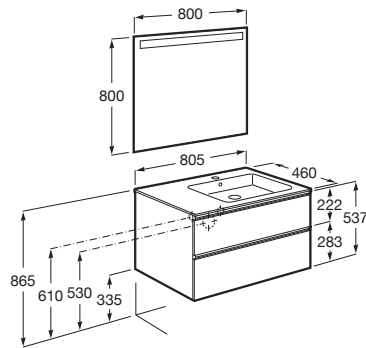

THE GAP

Pack (mueble base de dos cajones, lavabo derecha y espejo LED)

MEDIDAS

| | |
|----------|--------|
| Longitud | 805 mm |
| Anchura | 460 mm |
| Altura | 537 mm |

COLORES Y ACABADOS

PVPR (IVA INCLUIDO)

623,15 €

DIBUJOS TÉCNICOS

CARACTERÍSTICAS

PACK - Conjunto de mueble base de dos cajones con lavabo en posición derecha y espejo Eidos con luz LED integrada en la parte superior. No incluye patas ni grifería.

Espejo / Iluminación: Integrada en el espejo
Espejo / Número de luces: 1
Espejo / Tipo de luz: Led
Espejo / Índice de Protección de la luz: IP 44
Forma lavabo: Cuadrado
Instalación de la grifería: En el lavabo
Lavabo / Agujeros para grifería: 1 Agujero en el centro
Lavabo / Posición de la repisa: Derecha
Lavabo / Repisa integrada
Material / Lavabo: Porcelana
Material / Marco del espejo: Aluminio, Vidrio templado
Material / Mueble base: Tablero de partículas
Medidas / Espejo / Altura (mm): 800
Medidas / Espejo / Longitud (mm): 800
Medidas / Lavabo y mueble / Altura (mm): 537
Medidas / Lavabo y mueble / Anchura (mm): 460
Medidas / Lavabo y mueble / Longitud (mm): 805
Mueble base / Combinación de puertas y cajones: 2 Cajones
Mueble base / Estructura: Cajones
Mueble base / Separadores internos
Mueble base / Sistema de apertura y cierre: Cajones con cierre amortiguado
Mueble base / Tipo de puerta: Corredera
Posición del lavabo: Derecha
Posición del toallero: Izquierda
Publication Status
Tipo de instalación: Suspendido, Suspendido con patas