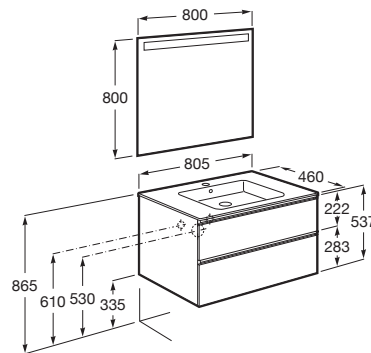

THE GAP

Pack (mueble base de dos cajones, lavabo central y espejo LED)

MEDIDAS

Longitud	805 mm
Anchura	460 mm
Altura	537 mm

COLORES Y ACABADOS

PVPR (IVA INCLUIDO)

623,15 €

DIBUJOS TÉCNICOS

CARACTERÍSTICAS

PACK - Conjunto de mueble base de dos cajones con lavabo en posición central y espejo Eidos con luz LED integrada en la parte superior. No incluye patas ni grifería.

Espejo / Iluminación: Integrada en el espejo
Espejo / Número de luces: 1
Espejo / Tipo de luz: Led
Espejo / Índice de Protección de la luz: IP 44
Forma lavabo: Cuadrado
Instalación de la grifería: En el lavabo
Lavabo / Agujeros para grifería: 1 Agujero en el centro
Lavabo / Posición de la repisa: A ambos lados
Lavabo / Repisa integrada
Material / Lavabo: Porcelana
Material / Marco del espejo: Aluminio, Vidrio templado
Material / Mueble base: Tablero de partículas
Medidas / Espejo / Altura (mm): 800
Medidas / Espejo / Longitud (mm): 800
Medidas / Lavabo y mueble / Altura (mm): 537
Medidas / Lavabo y mueble / Anchura (mm): 460
Medidas / Lavabo y mueble / Longitud (mm): 805
Mueble base / Combinación de puertas y cajones: 2 Cajones
Mueble base / Estructura: Cajones
Mueble base / Separadores internos
Mueble base / Sistema de apertura y cierre: Cajones con cierre amortiguado
Mueble base / Tipo de puerta: Corredera
Posición del lavabo: Central
Posición del toallero: Izquierda
Publication Status
Tipo de instalación: Suspendido, Suspendido con patas