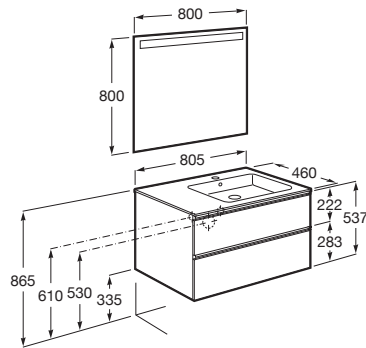

THE GAP

Pack (mueble base de dos cajones, lavabo derecha y espejo LED)

MEDIDAS

Longitud	805 mm
Anchura	460 mm
Altura	537 mm

COLORES Y ACABADOS

PVPR (IVA INCLUIDO)

623,15 €

DIBUJOS TÉCNICOS

CARACTERÍSTICAS

PACK - Conjunto de mueble base de dos cajones con lavabo en posición derecha y espejo Eidos con luz LED integrada en la parte superior. No incluye patas ni grifería.

Espejo / Iluminación: Integrada en el espejo  
Espejo / Número de luces: 1  
Espejo / Tipo de luz: Led  
Espejo / Índice de Protección de la luz: IP 44  
Forma lavabo: Cuadrado  
Instalación de la grifería: En el lavabo  
Lavabo / Agujeros para grifería: 1 Agujero en el centro  
Lavabo / Posición de la repisa: Derecha  
Lavabo / Repisa integrada  
Material / Lavabo: Porcelana  
Material / Marco del espejo: Aluminio, Vidrio templado  
Material / Mueble base: Tablero de partículas  
Medidas / Espejo / Altura (mm): 800  
Medidas / Espejo / Longitud (mm): 800  
Medidas / Lavabo y mueble / Altura (mm): 537  
Medidas / Lavabo y mueble / Anchura (mm): 460  
Medidas / Lavabo y mueble / Longitud (mm): 805  
Mueble base / Combinación de puertas y cajones: 2 Cajones  
Mueble base / Estructura: Cajones  
Mueble base / Separadores internos  
Mueble base / Sistema de apertura y cierre: Cajones con cierre amortiguado  
Mueble base / Tipo de puerta: Corredera  
Posición del lavabo: Derecha  
Posición del toallero: Izquierda  
Publication Status  
Tipo de instalación: Suspendido, Suspendido con patas