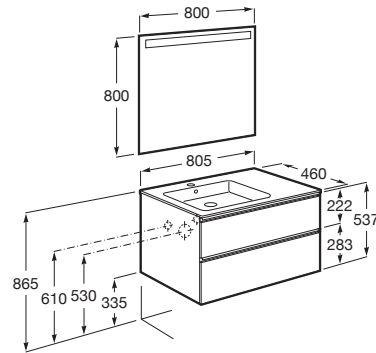

THE GAP

Pack (mueble base de dos cajones, lavabo izquierda y espejo LED)

MEDIDAS

Longitud	805 mm
Anchura	460 mm
Altura	537 mm

COLORES Y ACABADOS

402 Roble City texturizado

PVPR (IVA INCLUIDO)

623,15 €

DIBUJOS TÉCNICOS

CARACTERÍSTICAS

PACK - Conjunto de mueble base de dos cajones con lavabo en posición izquierda y espejo Eidos con luz LED integrada en la parte superior. No incluye patas ni grifería.

Espejo / Iluminación: Integrada en el espejo
Espejo / Número de luces: 1
Espejo / Tipo de luz: Led
Espejo / Índice de Protección de la luz: IP 44
Forma lavabo: Cuadrado
Instalación de la grifería: En el lavabo
Lavabo / Agujeros para grifería: 1 Agujero en el centro
Lavabo / Posición de la repisa: Izquierda
Lavabo / Repisa integrada
Material / Lavabo: Porcelana
Material / Marco del espejo: Aluminio, Vidrio templado
Material / Mueble base: Tablero de partículas
Medidas / Espejo / Altura (mm): 800
Medidas / Espejo / Longitud (mm): 800
Medidas / Lavabo y mueble / Altura (mm): 537
Medidas / Lavabo y mueble / Anchura (mm): 460
Medidas / Lavabo y mueble / Longitud (mm): 805
Mueble base / Combinación de puertas y cajones: 2 Cajones
Mueble base / Estructura: Cajones
Mueble base / Separadores internos
Mueble base / Sistema de apertura y cierre: Cajones con cierre amortiguado
Mueble base / Tipo de puerta: Corredera
Posición del lavabo: Izquierda
Posición del toallero: Izquierda
Publication Status
Tipo de instalación: Suspendido, Suspendido con patas