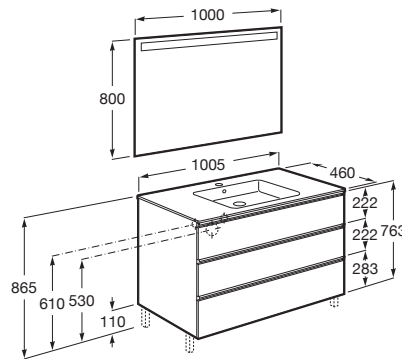

THE GAP

Pack (mueble base de tres cajones, lavabo centrado y espejo LED)

MEDIDAS

Longitud	1005 mm
Anchura	460 mm
Altura	763 mm

COLORES Y ACABADOS

806 Blanco brillo

PVPR (IVA INCLUIDO)

822,80 €

DIBUJOS TÉCNICOS

CARACTERÍSTICAS

PACK - Conjunto de mueble base de tres cajones con lavabo en posición centrada y espejo Eidos con luz LED integrada en la parte superior. No incluye patas ni grifería.

Espejo / Iluminación: Integrada en el espejo
Espejo / Tipo de luz: Led
Forma lavabo: Cuadrado
Instalación de la grifería: En el lavabo
Lavabo / Agujeros para grifería: 1 Agujero en el centro
Lavabo / Posición de la repisa: A ambos lados
Lavabo / Repisa integrada
Material / Lavabo: Porcelana
Material / Mueble base: Tablero de particulas
Medidas / Espejo / Altura (mm): 800
Medidas / Espejo / Longitud (mm): 1000
Medidas / Lavabo y mueble / Altura (mm): 537
Medidas / Lavabo y mueble / Anchura (mm): 460
Medidas / Lavabo y mueble / Longitud (mm): 1005
Mueble base / Combinación de puertas y cajones: 3 Cajones
Mueble base / Estructura: Cajones
Mueble base / Sistema de apertura y cierre: Cajones con cierre amortiguado
Posición del lavabo: Central
Publication Status
Tipo de instalación: Suspendido