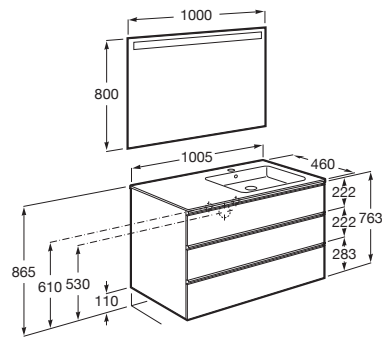

THE GAP

Pack (mueble base de tres cajones, lavabo derecha y espejo LED)

MEDIDAS

Longitud	1005 mm
Anchura	460 mm
Altura	763 mm

COLORES Y ACABADOS

806 Blanco brillo

PVPR (IVA INCLUIDO)

822,80 €

DIBUJOS TÉCNICOS

CARACTERÍSTICAS

PACK - Conjunto de mueble base de tres cajones con lavabo en posición derecha y espejo Eidos con luz LED integrada en la parte superior. No incluye patas ni grifería.

Espejo / Iluminación: Integrada en el espejo
Espejo / Número de luces: 1
Espejo / Tipo de luz: Led
Espejo / Índice de Protección de la luz: IP 44
Forma lavabo: Cuadrado
Instalación de la grifería: En el lavabo
Lavabo / Agujeros para grifería: 1 Agujero en el centro
Lavabo / Posición de la repisa: Derecha
Lavabo / Repisa integrada
Material / Lavabo: Porcelana
Material / Marco del espejo: Aluminio, Vidrio templado
Material / Mueble base: Tablero de partículas
Medidas / Espejo / Altura (mm): 800
Medidas / Espejo / Longitud (mm): 1000
Medidas / Lavabo y mueble / Altura (mm): 763
Medidas / Lavabo y mueble / Anchura (mm): 460
Medidas / Lavabo y mueble / Longitud (mm): 1005
Mueble base / Combinación de puertas y cajones: 3 Cajones
Mueble base / Estructura: Cajones
Mueble base / Separadores internos
Mueble base / Sistema de apertura y cierre: Cajones con cierre amortiguado
Mueble base / Tipo de puerta: Corredera
Posición del lavabo: Derecha
Posición del toallero: Izquierda
Publication Status
Tipo de instalación: Suspendido, Suspendido con patas