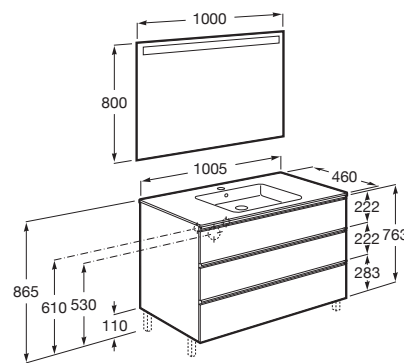

THE GAP

Pack (mueble base de tres cajones, lavabo centrado y espejo LED)

MEDIDAS

Longitud	1005 mm
Anchura	460 mm
Altura	763 mm

COLORES Y ACABADOS

434 Fresno nórdico

PVPR (IVA INCLUIDO)

822,80 €

DIBUJOS TÉCNICOS

CARACTERÍSTICAS

PACK - Conjunto de mueble base de tres cajones con lavabo en posición centrada y espejo Eidos con luz LED integrada en la parte superior. No incluye patas ni grifería.

Espejo / Iluminación: Integrada en el espejo
Espejo / Tipo de luz: Led
Forma lavabo: Cuadrado
Instalación de la grifería: En el lavabo
Lavabo / Agujeros para grifería: 1 Agujero en el centro
Lavabo / Posición de la repisa: A ambos lados
Lavabo / Repisa integrada
Material / Lavabo: Porcelana
Material / Mueble base: Tablero de particulas
Medidas / Espejo / Altura (mm): 800
Medidas / Espejo / Longitud (mm): 1000
Medidas / Lavabo y mueble / Altura (mm): 537
Medidas / Lavabo y mueble / Anchura (mm): 460
Medidas / Lavabo y mueble / Longitud (mm): 1005
Mueble base / Combinación de puertas y cajones: 3 Cajones
Mueble base / Estructura: Cajones
Mueble base / Sistema de apertura y cierre: Cajones con cierre amortiguado
Posición del lavabo: Central
Publication Status
Tipo de instalación: Suspendido