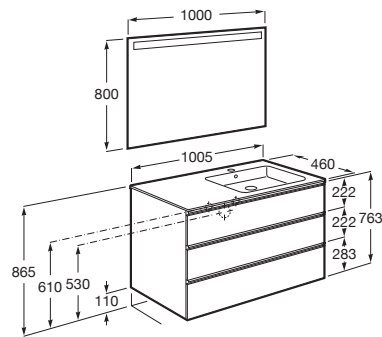

THE GAP

Pack (mueble base de tres cajones, lavabo derecha y espejo LED)

MEDIDAS

Longitud	1005 mm
Anchura	460 mm
Altura	763 mm

COLORES Y ACABADOS

PVPR (IVA INCLUIDO)

822,80 €

DIBUJOS TÉCNICOS

CARACTERÍSTICAS

PACK - Conjunto de mueble base de tres cajones con lavabo en posición derecha y espejo Eidos con luz LED integrada en la parte superior. No incluye patas ni grifería.

Espejo / Iluminación: Integrada en el espejo
Espejo / Número de luces: 1
Espejo / Tipo de luz: Led
Espejo / Índice de Protección de la luz: IP 44
Forma lavabo: Cuadrado
Instalación de la grifería: En el lavabo
Lavabo / Agujeros para grifería: 1 Agujero en el centro
Lavabo / Posición de la repisa: Derecha
Lavabo / Repisa integrada
Material / Lavabo: Porcelana
Material / Marco del espejo: Aluminio, Vidrio templado
Material / Mueble base: Tablero de partículas
Medidas / Espejo / Altura (mm): 800
Medidas / Espejo / Longitud (mm): 1000
Medidas / Lavabo y mueble / Altura (mm): 763
Medidas / Lavabo y mueble / Anchura (mm): 460
Medidas / Lavabo y mueble / Longitud (mm): 1005
Mueble base / Combinación de puertas y cajones: 3 Cajones
Mueble base / Estructura: Cajones
Mueble base / Separadores internos
Mueble base / Sistema de apertura y cierre: Cajones con cierre amortiguado
Mueble base / Tipo de puerta: Corredera
Posición del lavabo: Derecha
Posición del toallero: Izquierda
Publication Status
Tipo de instalación: Suspendido, Suspendido con patas