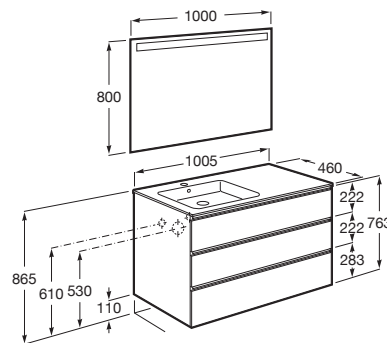

THE GAP

Pack (mueble base de tres cajones, lavabo izquierda y espejo LED)

MEDIDAS

Longitud	1005 mm
Anchura	460 mm
Altura	763 mm

COLORES Y ACABADOS

434 Fresno nórdico

PVPR (IVA INCLUIDO)

822,80 €

DIBUJOS TÉCNICOS

CARACTERÍSTICAS

PACK - Conjunto de mueble base de tres cajones con lavabo en posición izquierda y espejo Eidos con luz LED integrada en la parte superior. No incluye patas ni grifería.

Espejo / Iluminación: Integrada en el espejo
Espejo / Número de luces: 1
Espejo / Tipo de luz: Led
Espejo / Índice de Protección de la luz: IP 44
Forma lavabo: Cuadrado
Instalación de la grifería: En el lavabo
Lavabo / Agujeros para grifería: 1 Agujero en el centro
Lavabo / Posición de la repisa: Izquierda
Lavabo / Repisa integrada
Material / Lavabo: Porcelana
Material / Marco del espejo: Aluminio, Vidrio templado
Material / Mueble base: Tablero de partículas
Medidas / Espejo / Altura (mm): 800
Medidas / Espejo / Longitud (mm): 1000
Medidas / Lavabo y mueble / Altura (mm): 763
Medidas / Lavabo y mueble / Anchura (mm): 460
Medidas / Lavabo y mueble / Longitud (mm): 1005
Mueble base / Combinación de puertas y cajones: 3 Cajones
Mueble base / Estructura: Cajones
Mueble base / Separadores internos
Mueble base / Sistema de apertura y cierre: Cajones con cierre amortiguado
Mueble base / Tipo de puerta: Corredera
Posición del lavabo: Izquierda
Posición del toallero: Izquierda
Publication Status
Tipo de instalación: Suspendido, Suspendido con patas