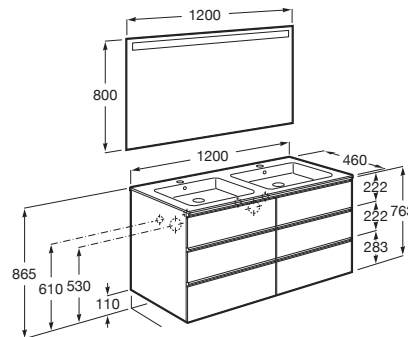

THE GAP

Pack (mueble base de seis cajones, lavabo doble y espejo LED)

MEDIDAS

Longitud	1200 mm
Anchura	460 mm
Altura	763 mm

COLORES Y ACABADOS

PVPR (IVA INCLUIDO)

1345,52 €

DIBUJOS TÉCNICOS

CARACTERÍSTICAS

PACK - Conjunto de mueble base de seis cajones con lavabo doble y espejo Eidos con luz LED integrada en la parte superior. No incluye patas ni grifería.

Espejo / Iluminación: Integrada en el espejo
Espejo / Número de luces: 1
Espejo / Tipo de luz: Led
Espejo / Índice de Protección de la luz: IP 44
Forma lavabo: Cuadrado
Instalación de la grifería: En el lavabo
Lavabo / Agujeros para grifería: 1 Agujero en el centro
Lavabo / Doble seno
Lavabo / Posición de la repisa: A ambos lados
Lavabo / Repisa integrada
Material / Lavabo: Porcelana
Material / Marco del espejo: Aluminio, Vidrio templado
Material / Mueble base: Tablero de partículas
Medidas / Espejo / Altura (mm): 800
Medidas / Espejo / Longitud (mm): 1200
Medidas / Lavabo y mueble / Altura (mm): 763
Medidas / Lavabo y mueble / Anchura (mm): 460
Medidas / Lavabo y mueble / Longitud (mm): 1200
Mueble base / Combinación de puertas y cajones: 6 Cajones
Mueble base / Estructura: Cajones
Mueble base / Separadores internos
Mueble base / Sistema de apertura y cierre: Cajones con cierre amortiguado
Mueble base / Tipo de puerta: Corredera
Posición del toallero: Izquierda
Publication Status
Tipo de instalación: Suspendido, Suspendido con patas