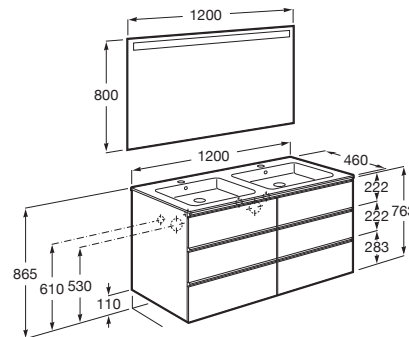

THE GAP

Pack (mueble base de seis cajones, lavabo doble y espejo LED)

MEDIDAS

Longitud	1200 mm
Anchura	460 mm
Altura	763 mm

COLORES Y ACABADOS

434 Fresno nórdico

PVPR (IVA INCLUIDO)

1345,52 €

DIBUJOS TÉCNICOS

CARACTERÍSTICAS

PACK - Conjunto de mueble base de seis cajones con lavabo doble y espejo Eidos con luz LED integrada en la parte superior. No incluye patas ni grifería.

Espejo / Iluminación: Integrada en el espejo
Espejo / Número de luces: 1
Espejo / Tipo de luz: Led
Espejo / Índice de Protección de la luz: IP 44
Forma lavabo: Cuadrado
Instalación de la grifería: En el lavabo
Lavabo / Agujeros para grifería: 1 Agujero en el centro
Lavabo / Doble seno
Lavabo / Posición de la repisa: A ambos lados
Lavabo / Repisa integrada
Material / Lavabo: Porcelana
Material / Marco del espejo: Aluminio, Vidrio templado
Material / Mueble base: Tablero de partículas
Medidas / Espejo / Altura (mm): 800
Medidas / Espejo / Longitud (mm): 1200
Medidas / Lavabo y mueble / Altura (mm): 763
Medidas / Lavabo y mueble / Anchura (mm): 460
Medidas / Lavabo y mueble / Longitud (mm): 1200
Mueble base / Combinación de puertas y cajones: 6 Cajones
Mueble base / Estructura: Cajones
Mueble base / Separadores internos
Mueble base / Sistema de apertura y cierre: Cajones con cierre amortiguado
Mueble base / Tipo de puerta: Corredera
Posición del toallero: Izquierda
Publication Status
Tipo de instalación: Suspendido, Suspendido con patas