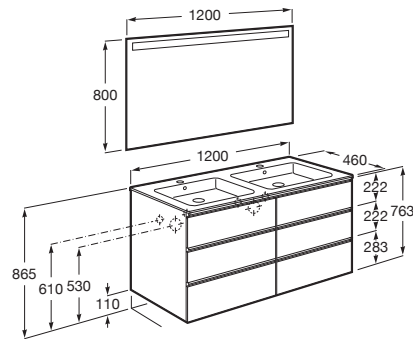

THE GAP

Pack (mueble base de seis cajones, lavabo doble y espejo LED)

MEDIDAS

Longitud	1200 mm
Anchura	460 mm
Altura	763 mm

COLORES Y ACABADOS

PVPR (IVA INCLUIDO)

1345,52 €

DIBUJOS TÉCNICOS

CARACTERÍSTICAS

PACK - Conjunto de mueble base de seis cajones con lavabo doble y espejo Eidos con luz LED integrada en la parte superior. No incluye patas ni grifería.

Espejo / Iluminación: Integrada en el espejo  
Espejo / Número de luces: 1  
Espejo / Tipo de luz: Led  
Espejo / Índice de Protección de la luz: IP 44  
Forma lavabo: Cuadrado  
Instalación de la grifería: En el lavabo  
Lavabo / Agujeros para grifería: 1 Agujero en el centro  
Lavabo / Doble seno  
Lavabo / Posición de la repisa: A ambos lados  
Lavabo / Repisa integrada  
Material / Lavabo: Porcelana  
Material / Marco del espejo: Aluminio, Vidrio templado  
Material / Mueble base: Tablero de partículas  
Medidas / Espejo / Altura (mm): 800  
Medidas / Espejo / Longitud (mm): 1200  
Medidas / Lavabo y mueble / Altura (mm): 763  
Medidas / Lavabo y mueble / Anchura (mm): 460  
Medidas / Lavabo y mueble / Longitud (mm): 1200  
Mueble base / Combinación de puertas y cajones: 6 Cajones  
Mueble base / Estructura: Cajones  
Mueble base / Separadores internos  
Mueble base / Sistema de apertura y cierre: Cajones con cierre amortiguado  
Mueble base / Tipo de puerta: Corredera  
Posición del toallero: Izquierda  
Publication Status  
Tipo de instalación: Suspendido, Suspendido con patas