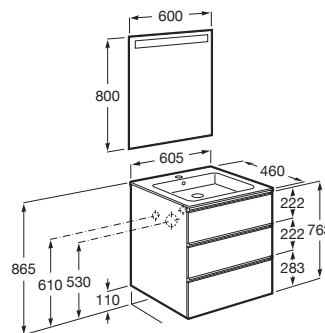

THE GAP

Pack (mueble base de tres cajones, lavabo central y espejo LED)

MEDIDAS

Longitud	605 mm
Anchura	460 mm
Altura	763 mm

COLORES Y ACABADOS

434 Fresno nórdico

PVPR (IVA INCLUIDO)

677,60 €

DIBUJOS TÉCNICOS

CARACTERÍSTICAS

PACK - Conjunto de mueble base de tres cajones con lavabo en posición central y espejo Eidos con luz LED integrada en la parte superior. No incluye patas ni grifería.

Espejo / Iluminación: Integrada en el espejo
Espejo / Número de luces: 1
Espejo / Tipo de luz: Led
Espejo / Índice de Protección de la luz: IP 44
Forma lavabo: Cuadrado
Instalación de la grifería: En el lavabo
Lavabo / Agujeros para grifería: 1 Agujero en el centro
Lavabo / Posición de la repisa: A ambos lados
Lavabo / Repisa integrada
Material / Lavabo: Porcelana
Material / Marco del espejo: Aluminio, Vidrio templado
Material / Mueble base: Tablero de partículas
Medidas / Espejo / Altura (mm): 800
Medidas / Espejo / Longitud (mm): 600
Medidas / Lavabo y mueble / Altura (mm): 763
Medidas / Lavabo y mueble / Anchura (mm): 460
Medidas / Lavabo y mueble / Longitud (mm): 605
Mueble base / Combinación de puertas y cajones: 3 Cajones
Mueble base / Estructura: Cajones
Mueble base / Separadores internos
Mueble base / Sistema de apertura y cierre: Cajones con cierre amortiguado
Mueble base / Tipo de puerta: Corredera
Posición del lavabo: Central
Posición del toallero: Izquierda
Publication Status
Tipo de instalación: Suspendido, Suspendido con patas