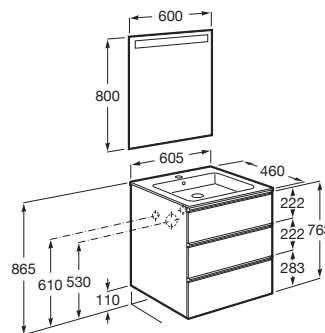

THE GAP

Pack (mueble base de tres cajones, lavabo central y espejo LED)

MEDIDAS

Longitud	605 mm
Anchura	460 mm
Altura	763 mm

COLORES Y ACABADOS

PVPR (IVA INCLUIDO)

677,60 €

DIBUJOS TÉCNICOS

CARACTERÍSTICAS

PACK - Conjunto de mueble base de tres cajones con lavabo en posición central y espejo Eidos con luz LED integrada en la parte superior. No incluye patas ni grifería.

Espejo / Iluminación: Integrada en el espejo
Espejo / Número de luces: 1
Espejo / Tipo de luz: Led
Espejo / Índice de Protección de la luz: IP 44
Forma lavabo: Cuadrado
Instalación de la grifería: En el lavabo
Lavabo / Agujeros para grifería: 1 Agujero en el centro
Lavabo / Posición de la repisa: A ambos lados
Lavabo / Repisa integrada
Material / Lavabo: Porcelana
Material / Marco del espejo: Aluminio, Vidrio templado
Material / Mueble base: Tablero de partículas
Medidas / Espejo / Altura (mm): 800
Medidas / Espejo / Longitud (mm): 600
Medidas / Lavabo y mueble / Altura (mm): 763
Medidas / Lavabo y mueble / Anchura (mm): 460
Medidas / Lavabo y mueble / Longitud (mm): 605
Mueble base / Combinación de puertas y cajones: 3 Cajones
Mueble base / Estructura: Cajones
Mueble base / Separadores internos
Mueble base / Sistema de apertura y cierre: Cajones con cierre amortiguado
Mueble base / Tipo de puerta: Corredera
Posición del lavabo: Central
Posición del toallero: Izquierda
Publication Status
Tipo de instalación: Suspendido, Suspendido con patas