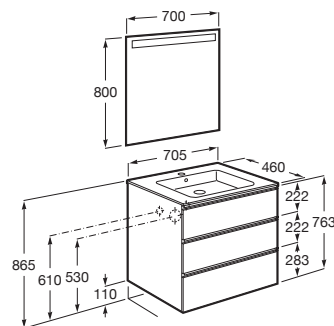

THE GAP

Pack (mueble base de tres cajones, lavabo central y espejo LED)

MEDIDAS

Longitud	705 mm
Anchura	460 mm
Altura	763 mm

COLORES Y ACABADOS

PVPR (IVA INCLUIDO)

692,12 €

DIBUJOS TÉCNICOS

CARACTERÍSTICAS

PACK - Conjunto de mueble base de tres cajones con lavabo en posición central y espejo Eidos con luz LED integrada en la parte superior. No incluye patas ni grifería.

Espejo / Iluminación: Integrada en el espejo  
Espejo / Número de luces: 1  
Espejo / Tipo de luz: Led  
Espejo / Índice de Protección de la luz: IP 44  
Forma lavabo: Cuadrado  
Instalación de la grifería: En el lavabo  
Lavabo / Agujeros para grifería: 1 Agujero en el centro  
Lavabo / Posición de la repisa: A ambos lados  
Lavabo / Repisa integrada  
Material / Lavabo: Porcelana  
Material / Marco del espejo: Aluminio, Vidrio templado  
Material / Mueble base: Tablero de partículas  
Medidas / Espejo / Altura (mm): 800  
Medidas / Espejo / Longitud (mm): 700  
Medidas / Lavabo y mueble / Altura (mm): 763  
Medidas / Lavabo y mueble / Anchura (mm): 460  
Medidas / Lavabo y mueble / Longitud (mm): 705  
Mueble base / Combinación de puertas y cajones: 3 Cajones  
Mueble base / Estructura: Cajones  
Mueble base / Separadores internos  
Mueble base / Sistema de apertura y cierre: Cajones con cierre amortiguado  
Mueble base / Tipo de puerta: Corredera  
Posición del lavabo: Central  
Posición del toallero: Izquierda  
Publication Status  
Tipo de instalación: Suspendido, Suspendido con patas