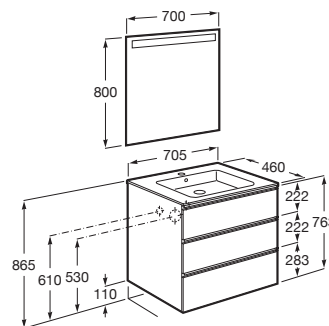

THE GAP

Pack (mueble base de tres cajones, lavabo central y espejo LED)

MEDIDAS

Longitud	705 mm
Anchura	460 mm
Altura	763 mm

COLORES Y ACABADOS

PVPR (IVA INCLUIDO)

692,12 €

DIBUJOS TÉCNICOS

CARACTERÍSTICAS

PACK - Conjunto de mueble base de tres cajones con lavabo en posición central y espejo Eidos con luz LED integrada en la parte superior. No incluye patas ni grifería.

Espejo / Iluminación: Integrada en el espejo  
Espejo / Número de luces: 1  
Espejo / Tipo de luz: Led  
Espejo / Índice de Protección de la luz: IP 44  
Forma lavabo: Cuadrado  
Instalación de la grifería: En el lavabo  
Lavabo / Agujeros para grifería: 1 Agujero en el centro  
Lavabo / Posición de la repisa: A ambos lados  
Lavabo / Repisa integrada  
Material / Lavabo: Porcelana  
Material / Marco del espejo: Aluminio, Vidrio templado  
Material / Mueble base: Tablero de partículas  
Medidas / Espejo / Altura (mm): 800  
Medidas / Espejo / Longitud (mm): 700  
Medidas / Lavabo y mueble / Altura (mm): 763  
Medidas / Lavabo y mueble / Anchura (mm): 460  
Medidas / Lavabo y mueble / Longitud (mm): 705  
Mueble base / Combinación de puertas y cajones: 3 Cajones  
Mueble base / Estructura: Cajones  
Mueble base / Separadores internos  
Mueble base / Sistema de apertura y cierre: Cajones con cierre amortiguado  
Mueble base / Tipo de puerta: Corredera  
Posición del lavabo: Central  
Posición del toallero: Izquierda  
Publication Status  
Tipo de instalación: Suspendido, Suspendido con patas