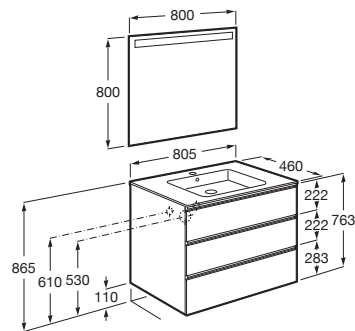

THE GAP

Pack (mueble base de tres cajones, lavabo central y espejo LED)

MEDIDAS

Longitud	805 mm
Anchura	460 mm
Altura	763 mm

COLORES Y ACABADOS

PVPR (IVA INCLUIDO)

**711,48 €**

DIBUJOS TÉCNICOS

CARACTERÍSTICAS

PACK - Conjunto de mueble base de tres cajones con lavabo en posición central y espejo Eidos con luz LED integrada en la parte superior. No incluye patas ni grifería.

Espejo / Iluminación: Integrada en el espejo  
Espejo / Número de luces: 1  
Espejo / Tipo de luz: Led  
Espejo / Índice de Protección de la luz: IP 44  
Forma lavabo: Cuadrado  
Instalación de la grifería: En el lavabo  
Lavabo / Agujeros para grifería: 1 Agujero en el centro  
Lavabo / Posición de la repisa: A ambos lados  
Lavabo / Repisa integrada  
Material / Lavabo: Porcelana  
Material / Marco del espejo: Aluminio, Vidrio templado  
Material / Mueble base: Tablero de particulas  
Medidas / Espejo / Altura (mm): 800  
Medidas / Espejo / Longitud (mm): 800  
Medidas / Lavabo y mueble / Altura (mm): 763  
Medidas / Lavabo y mueble / Anchura (mm): 460  
Medidas / Lavabo y mueble / Longitud (mm): 805  
Mueble base / Combinación de puertas y cajones: 3 Cajones  
Mueble base / Estructura: Cajones  
Mueble base / Separadores internos  
Mueble base / Sistema de apertura y cierre: Cajones con cierre amortiguado  
Mueble base / Tipo de puerta: Corredera  
Posición del lavabo: Central  
Posición del toallero: Izquierda  
Publication Status  
Tipo de instalación: Suspendido, Suspendido con patas