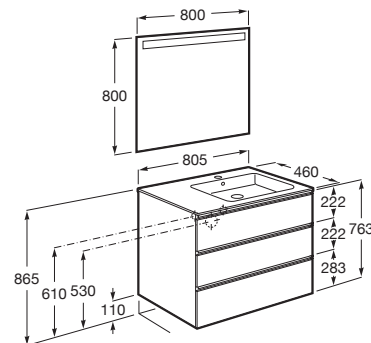

THE GAP

Pack (mueble base de tres cajones, lavabo derecha y espejo LED)

MEDIDAS

Longitud	805 mm
Anchura	460 mm
Altura	763 mm

COLORES Y ACABADOS

434 Fresno nórdico

PVPR (IVA INCLUIDO)

711,48 €

DIBUJOS TÉCNICOS

CARACTERÍSTICAS

PACK - Conjunto de mueble base de tres cajones con lavabo en posición derecha y espejo Eidos con luz LED integrada en la parte superior. No incluye patas ni grifería.

Espejo / Iluminación: Integrada en el espejo
Espejo / Número de luces: 1
Espejo / Tipo de luz: Led
Espejo / Índice de Protección de la luz: IP 44
Forma lavabo: Cuadrado
Instalación de la grifería: En el lavabo
Lavabo / Agujeros para grifería: 1 Agujero en el centro
Lavabo / Posición de la repisa: Derecha
Lavabo / Repisa integrada
Material / Lavabo: Porcelana
Material / Marco del espejo: Aluminio, Vidrio templado
Material / Mueble base: Tablero de partículas
Medidas / Espejo / Altura (mm): 800
Medidas / Espejo / Longitud (mm): 800
Medidas / Lavabo y mueble / Altura (mm): 763
Medidas / Lavabo y mueble / Anchura (mm): 460
Medidas / Lavabo y mueble / Longitud (mm): 805
Mueble base / Combinación de puertas y cajones: 3 Cajones
Mueble base / Estructura: Cajones
Mueble base / Separadores internos
Mueble base / Sistema de apertura y cierre: Cajones con cierre amortiguado
Mueble base / Tipo de puerta: Corredera
Posición del lavabo: Derecha
Posición del toallero: Izquierda
Publication Status
Tipo de instalación: Suspendido, Suspendido con patas