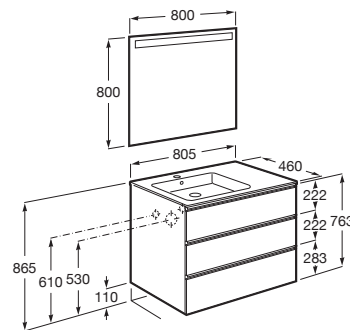

THE GAP

Pack (mueble base de tres cajones, lavabo izquierda y espejo LED)

MEDIDAS

Longitud	805 mm
Anchura	460 mm
Altura	763 mm

COLORES Y ACABADOS

434 Fresno nórdico

PVPR (IVA INCLUIDO)

711,48 €

DIBUJOS TÉCNICOS

CARACTERÍSTICAS

PACK - Conjunto de mueble base de tres cajones con lavabo en posición izquierda y espejo Eidos con luz LED integrada en la parte superior. No incluye patas ni grifería.

Espejo / Iluminación: Integrada en el espejo
Espejo / Número de luces: 1
Espejo / Tipo de luz: Led
Espejo / Índice de Protección de la luz: IP 44
Forma lavabo: Cuadrado
Instalación de la grifería: En el lavabo
Lavabo / Agujeros para grifería: 1 Agujero en el centro
Lavabo / Posición de la repisa: Izquierda
Lavabo / Repisa integrada
Material / Lavabo: Porcelana
Material / Marco del espejo: Aluminio, Vidrio templado
Material / Mueble base: Tablero de partículas
Medidas / Espejo / Altura (mm): 800
Medidas / Espejo / Longitud (mm): 800
Medidas / Lavabo y mueble / Altura (mm): 763
Medidas / Lavabo y mueble / Anchura (mm): 460
Medidas / Lavabo y mueble / Longitud (mm): 805
Mueble base / Combinación de puertas y cajones: 3 Cajones
Mueble base / Estructura: Cajones
Mueble base / Separadores internos
Mueble base / Sistema de apertura y cierre: Cajones con cierre amortiguado
Mueble base / Tipo de puerta: Corredera
Posición del lavabo: Izquierda
Posición del toallero: Izquierda
Publication Status
Tipo de instalación: Suspendido, Suspendido con patas