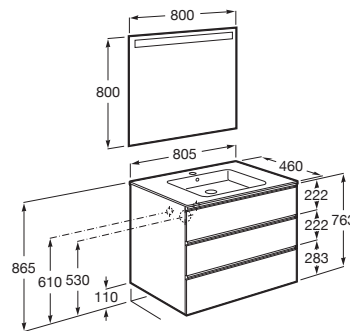

THE GAP

Pack (mueble base de tres cajones, lavabo central y espejo LED)

MEDIDAS

Longitud	805 mm
Anchura	460 mm
Altura	763 mm

COLORES Y ACABADOS

PVPR (IVA INCLUIDO)

711,48 €

DIBUJOS TÉCNICOS

CARACTERÍSTICAS

PACK - Conjunto de mueble base de tres cajones con lavabo en posición central y espejo Eidos con luz LED integrada en la parte superior. No incluye patas ni grifería.

Espejo / Iluminación: Integrada en el espejo
Espejo / Número de luces: 1
Espejo / Tipo de luz: Led
Espejo / Índice de Protección de la luz: IP 44
Forma lavabo: Cuadrado
Instalación de la grifería: En el lavabo
Lavabo / Agujeros para grifería: 1 Agujero en el centro
Lavabo / Posición de la repisa: A ambos lados
Lavabo / Repisa integrada
Material / Lavabo: Porcelana
Material / Marco del espejo: Aluminio, Vidrio templado
Material / Mueble base: Tablero de partículas
Medidas / Espejo / Altura (mm): 800
Medidas / Espejo / Longitud (mm): 800
Medidas / Lavabo y mueble / Altura (mm): 763
Medidas / Lavabo y mueble / Anchura (mm): 460
Medidas / Lavabo y mueble / Longitud (mm): 805
Mueble base / Combinación de puertas y cajones: 3 Cajones
Mueble base / Estructura: Cajones
Mueble base / Separadores internos
Mueble base / Sistema de apertura y cierre: Cajones con cierre amortiguado
Mueble base / Tipo de puerta: Corredera
Posición del lavabo: Central
Posición del toallero: Izquierda
Publication Status
Tipo de instalación: Suspendido, Suspendido con patas