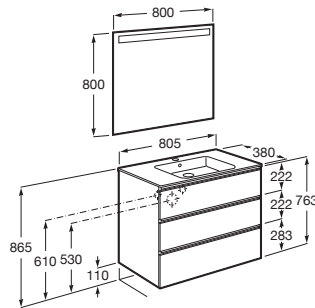

THE GAP

Pack (mueble base compacto de tres cajones, lavabo y espejo LED)

MEDIDAS

Longitud	805 mm
Anchura	380 mm
Altura	759 mm

COLORES Y ACABADOS

PVPR (IVA INCLUIDO)

**701,80 €**

DIBUJOS TÉCNICOS

CARACTERÍSTICAS

PACK - Conjunto de mueble base compacto de tres cajones con lavabo y espejo Eidos con luz LED integrada en la parte superior. No incluye patas ni grifería.

Espejo / Iluminación: Integrada en el espejo  
Espejo / Número de luces: 1  
Espejo / Tipo de luz: Led  
Espejo / Índice de Protección de la luz: IP 44  
Forma lavabo: Cuadrado  
Instalación de la grifería: En el lavabo  
Lavabo / Agujeros para grifería: 1 Agujero en el centro  
Lavabo / Posición de la repisa: A ambos lados  
Lavabo / Repisa integrada  
Material / Lavabo: Porcelana  
Material / Marco del espejo: Aluminio, Vidrio templado  
Material / Mueble base: Tablero de partículas  
Medidas / Espejo / Altura (mm): 800  
Medidas / Espejo / Longitud (mm): 800  
Medidas / Lavabo y mueble / Altura (mm): 759  
Medidas / Lavabo y mueble / Anchura (mm): 380  
Medidas / Lavabo y mueble / Longitud (mm): 805  
Mueble base / Combinación de puertas y cajones: 3 Cajones  
Mueble base / Estructura: Cajones  
Mueble base / Separadores internos  
Mueble base / Sistema de apertura y cierre: Cajones con cierre amortiguado  
Mueble base / Tipo de puerta: Corredera  
Posición del lavabo: Central  
Posición del toallero: Izquierda  
Publication Status  
Tipo de instalación: Suspendido, Suspendido con patas