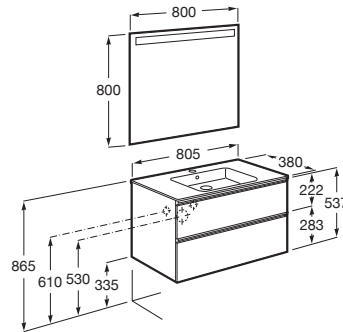

THE GAP

Pack (mueble base compacto de dos cajones, lavabo y espejo LED)

MEDIDAS

Longitud	805 mm
Anchura	380 mm
Altura	537 mm

COLORES Y ACABADOS

PVPR (IVA INCLUIDO)

602,58 €

DIBUJOS TÉCNICOS

CARACTERÍSTICAS

PACK - Conjunto de mueble base compacto de dos cajones con lavabo y espejo Eidos con luz LED integrada en la parte superior. No incluye patas ni grifería.

Espejo / Iluminación: Integrada en el espejo
Espejo / Número de luces: 1
Espejo / Tipo de luz: Led
Espejo / Índice de Protección de la luz: IP 44
Forma lavabo: Cuadrado
Instalación de la grifería: En el lavabo
Lavabo / Agujeros para grifería: 1 Agujero en el centro
Lavabo / Posición de la repisa: A ambos lados
Lavabo / Repisa integrada
Material / Lavabo: Porcelana
Material / Marco del espejo: Aluminio, Vidrio templado
Material / Mueble base: Tablero de partículas
Medidas / Espejo / Altura (mm): 800
Medidas / Espejo / Longitud (mm): 800
Medidas / Lavabo y mueble / Altura (mm): 537
Medidas / Lavabo y mueble / Anchura (mm): 380
Medidas / Lavabo y mueble / Longitud (mm): 805
Mueble base / Combinación de puertas y cajones: 2 Cajones
Mueble base / Estructura: Cajones
Mueble base / Separadores internos
Mueble base / Sistema de apertura y cierre: Cajones con cierre amortiguado
Mueble base / Tipo de puerta: Corredera
Posición del lavabo: Central
Posición del toallero: Izquierda
Publication Status
Tipo de instalación: Suspendido, Suspendido con patas