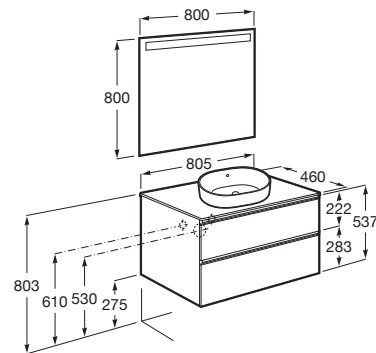

THE GAP

Pack (mueble base de dos cajones para lavabo de sobre encimera central y espejo LED)

MEDIDAS

Longitud	805 mm
Anchura	460 mm
Altura	537 mm

COLORES Y ACABADOS

PVPR (IVA INCLUIDO)

728,42 €

DIBUJOS TÉCNICOS

CARACTERÍSTICAS

PACK - Conjunto de mueble base de dos cajones para lavabo de sobre encimera en posición central y espejo Eidos con luz LED integrada en la parte superior. No incluye lavabo, patas ni grifería.

Espejo / Iluminación: Integrada en el espejo
Espejo / Número de luces: 1
Espejo / Tipo de luz: Led
Espejo / Índice de Protección de la luz: IP 44
Forma lavabo: Cuadrado
Instalación de la grifería: En el lavabo
Lavabo / Agujeros para grifería: 1 Agujero en el centro
Lavabo / Posición de la repisa: A ambos lados
Lavabo / Repisa integrada
Material / Lavabo: Porcelana
Material / Marco del espejo: Aluminio, Vidrio templado
Material / Mueble base: Tablero de partículas
Medidas / Espejo / Altura (mm): 800
Medidas / Espejo / Longitud (mm): 800
Medidas / Lavabo y mueble / Altura (mm): 537
Medidas / Lavabo y mueble / Anchura (mm): 460
Medidas / Lavabo y mueble / Longitud (mm): 805
Mueble base / Combinación de puertas y cajones: 2 Cajones
Mueble base / Estructura: Cajones
Mueble base / Separadores internos
Mueble base / Sistema de apertura y cierre: Cajones con cierre amortiguado
Mueble base / Tipo de puerta: Corredera
Posición del lavabo: Central
Posición del toallero: Izquierda
Publication Status
Tipo de instalación: Suspendido, Suspendido con patas