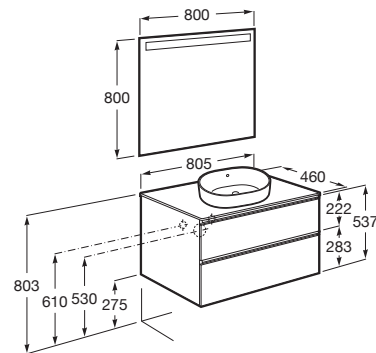

THE GAP

Pack (mueble base de dos cajones para lavabo de sobre encimera central y espejo LED)

MEDIDAS

Longitud	805 mm
Anchura	460 mm
Altura	537 mm

COLORES Y ACABADOS

434 Fresno nórdico

PVPR (IVA INCLUIDO)

728,42 €

DIBUJOS TÉCNICOS

CARACTERÍSTICAS

PACK - Conjunto de mueble base de dos cajones para lavabo de sobre encimera en posición central y espejo Eidos con luz LED integrada en la parte superior. No incluye lavabo, patas ni grifería.

Espejo / Iluminación: Integrada en el espejo
Espejo / Número de luces: 1
Espejo / Tipo de luz: Led
Espejo / Índice de Protección de la luz: IP 44
Forma lavabo: Cuadrado
Instalación de la grifería: En el lavabo
Lavabo / Agujeros para grifería: 1 Agujero en el centro
Lavabo / Posición de la repisa: A ambos lados
Lavabo / Repisa integrada
Material / Lavabo: Porcelana
Material / Marco del espejo: Aluminio, Vidrio templado
Material / Mueble base: Tablero de partículas
Medidas / Espejo / Altura (mm): 800
Medidas / Espejo / Longitud (mm): 800
Medidas / Lavabo y mueble / Altura (mm): 537
Medidas / Lavabo y mueble / Anchura (mm): 460
Medidas / Lavabo y mueble / Longitud (mm): 805
Mueble base / Combinación de puertas y cajones: 2 Cajones
Mueble base / Estructura: Cajones
Mueble base / Separadores internos
Mueble base / Sistema de apertura y cierre: Cajones con cierre amortiguado
Mueble base / Tipo de puerta: Corredera
Posición del lavabo: Central
Posición del toallero: Izquierda
Publication Status
Tipo de instalación: Suspendido, Suspendido con patas