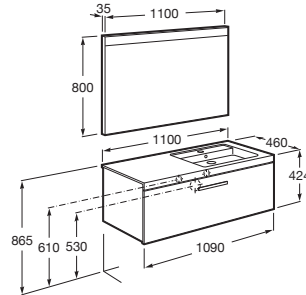

PRISMA

Pack (mueble base con un cajón, lavabo derecha y espejo LED)

MEDIDAS

Longitud	1100 mm
Anchura	460 mm
Altura	424 mm

COLORES Y ACABADOS

PVPR (IVA INCLUIDO)

1355,20 €

DIBUJOS TÉCNICOS

CARACTERÍSTICAS

PACK - Conjunto de mueble base, lavabo de sobremueble con cubeta en la derecha y espejo Prisma Basic con luz LED integrada en la parte superior. Sifón ahorra espacio incluido. No incluye patas ni grifería.

Espejo / Iluminación: Integrada en el espejo
Espejo / Potencia por luz (W): 12
Espejo / Tipo de luz: Led
Espejo / Índice de Protección de la luz: IP 44
Forma lavabo: Cuadrado
Instalación de la grifería: En el lavabo
Lavabo / Agujeros para grifería: 1 Agujero en el lado derecho
Lavabo / Posición de la repisa: Derecha
Lavabo / Repisa integrada
Material / Lavabo: Porcelana
Material / Marco del espejo: Aluminio
Material / Mueble base: MDF, Melamina, Tablero de partículas
Medidas / Espejo / Altura (mm): 800
Medidas / Espejo / Anchura (mm): 35
Medidas / Espejo / Longitud (mm): 1100
Mueble base / Bandejas interiores: 1
Mueble base / Cajones interiores: 1
Mueble base / Combinación de puertas y cajones: 1 Cajón
Mueble base / Estructura: Cajones
Mueble base / Separadores internos
Mueble base / Sistema de apertura y cierre: Cajones con cierre amortiguado
Posición del lavabo: Derecha
Posición del toallero: Derecha, Izquierda
Publication Status
Sifón economizador de espacio incluido
Tipo de instalación: Suspendido