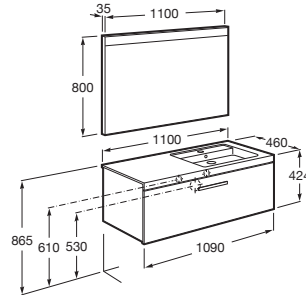

PRISMA

Pack (mueble base con un cajón, lavabo derecha y espejo LED)

MEDIDAS

Longitud	1100 mm
Anchura	460 mm
Altura	424 mm

COLORES Y ACABADOS

321 Fresno

PVPR (IVA INCLUIDO)

1355,20 €

DIBUJOS TÉCNICOS

CARACTERÍSTICAS

PACK - Conjunto de mueble base, lavabo de sobremueble con cubeta en la derecha y espejo Prisma Basic con luz LED integrada en la parte superior. Sifón ahorra espacio incluido. No incluye patas ni grifería.

Espejo / Iluminación: Integrada en el espejo
Espejo / Potencia por luz (W): 12
Espejo / Tipo de luz: Led
Espejo / Índice de Protección de la luz: IP 44
Forma lavabo: Cuadrado
Instalación de la grifería: En el lavabo
Lavabo / Agujeros para grifería: 1 Agujero en el lado derecho
Lavabo / Posición de la repisa: Derecha
Lavabo / Repisa integrada
Material / Lavabo: Porcelana
Material / Marco del espejo: Aluminio
Material / Mueble base: MDF, Melamina, Tablero de partículas
Medidas / Espejo / Altura (mm): 800
Medidas / Espejo / Anchura (mm): 35
Medidas / Espejo / Longitud (mm): 1100
Mueble base / Bandejas interiores: 1
Mueble base / Cajones interiores: 1
Mueble base / Combinación de puertas y cajones: 1 Cajón
Mueble base / Estructura: Cajones
Mueble base / Separadores internos
Mueble base / Sistema de apertura y cierre: Cajones con cierre amortiguado
Posición del lavabo: Derecha
Posición del toallero: Derecha, Izquierda
Publication Status
Sifón economizador de espacio incluido
Tipo de instalación: Suspendido