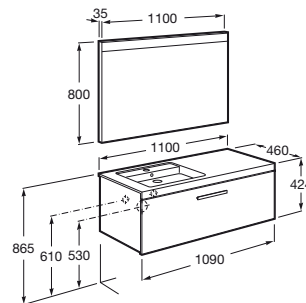

PRISMA

Pack (mueble base con un cajón, lavabo izquierda y espejo LED)

MEDIDAS

Longitud	1100 mm
Anchura	460 mm
Altura	424 mm

COLORES Y ACABADOS

153 Gris antracita

PVPR (IVA INCLUIDO)

1355,20 €

DIBUJOS TÉCNICOS

CARACTERÍSTICAS

PACK - Conjunto de mueble base, lavabo de sobremueble con cubeta en la izquierda y espejo Prisma Basic con luz LED integrada en la parte superior. Sifón ahorra espacio incluido. No incluye patas ni grifería.

Espejo / Iluminación: Integrada en el espejo
Espejo / Potencia por luz (W): 12
Espejo / Tipo de luz: Led
Espejo / Índice de Protección de la luz: IP 44
Forma lavabo: Cuadrado
Instalación de la grifería: En el lavabo
Lavabo / Agujeros para grifería: 1 Agujero en el lado izquierdo
Lavabo / Posición de la repisa: Izquierda
Lavabo / Repisa integrada
Material / Lavabo: Porcelana
Material / Marco del espejo: Aluminio
Material / Mueble base: MDF, Melamina, Tablero de partículas
Medidas / Espejo / Altura (mm): 800
Medidas / Espejo / Anchura (mm): 35
Medidas / Espejo / Longitud (mm): 1100
Mueble base / Bandejas interiores: 1
Mueble base / Cajones interiores: 1
Mueble base / Combinación de puertas y cajones: 1 Cajón
Mueble base / Estructura: Cajones
Mueble base / Separadores internos
Mueble base / Sistema de apertura y cierre: Cajones con cierre amortiguado
Posición del lavabo: Izquierda
Posición del toallero: Derecha, Izquierda
Publication Status
Sifón economizador de espacio incluido
Tipo de instalación: Suspendido