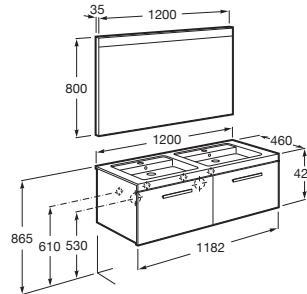

PRISMA

Pack (mueble base con dos cajones, lavabo doble y espejo LED)

MEDIDAS

Longitud	1200 mm
Anchura	460 mm
Altura	424 mm

COLORES Y ACABADOS

321 Fresno

PVPR (IVA INCLUIDO)

1760,55 €

DIBUJOS TÉCNICOS

CARACTERÍSTICAS

PACK - Conjunto de mueble base, lavabo de sobremueble con dos cubetas y espejo Prisma Basic con luz LED integrada en la parte superior. Sifón ahorra espacio incluido. No incluye patas ni grifería.

Espejo / Iluminación: Integrada en el espejo
Espejo / Potencia por luz (W): 12
Espejo / Tipo de luz: Led
Espejo / Índice de Protección de la luz: IP 44
Forma lavabo: Cuadrado
Instalación de la grifería: En el lavabo
Lavabo / Agujeros para grifería: 1 Insinuado, 1 Agujero practicado, 1 Insinuado / 1 Insinuado, 1 Agujero practicado, 1 Insinuado
Lavabo / Doble seno
Lavabo / Posición de la repisa: A ambos lados
Material / Lavabo: Porcelana
Material / Marco del espejo: Aluminio
Material / Mueble base: MDF, Melamina, Tablero de particulas
Medidas / Espejo / Altura (mm): 800
Medidas / Espejo / Anchura (mm): 35
Medidas / Espejo / Longitud (mm): 1200
Mueble base / Bandejas interiores: 1
Mueble base / Cajones interiores: 1
Mueble base / Combinación de puertas y cajones: 2 Cajones
Mueble base / Estructura: Cajones
Mueble base / Separadores internos
Mueble base / Sistema de apertura y cierre: Cajones con cierre amortiguado
Posición del toallero: Derecha, Izquierda
Publication Status
Sifón economizador de espacio incluido
Tipo de instalación: Suspendido